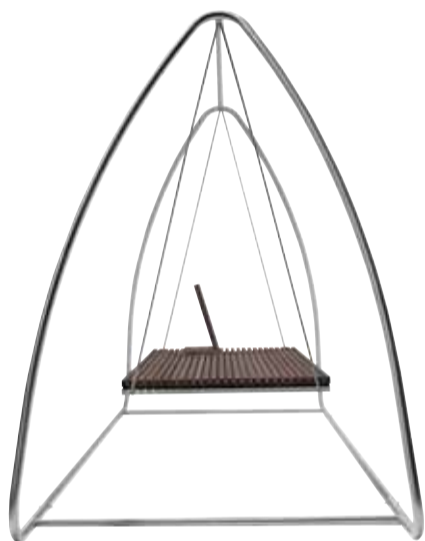

ash with dark brown glaze
Esche mit dunkelbrauner Lasur

1.

1. Swing
H 79,9 in
L 135,8 in
W 57,1 in

Swing
H 203 cm
L 345 cm
B 145 cm

2.

2. Double Lounge Chair
H 11,8/23,2 in
H 15,7/27,2 in*
W 55,1 in
D 27,6 in

Double Lounge Chair
H 30/59 cm
H 40/69 cm*
B 140 cm
T 70 cm

3.

3. Bench with back rest
H 33,5 in
W 70,9 in
D 23,2 in

Bank mit Lehne
H 85 cm
B 180 cm
T 59 cm

* Double Lounge Chair high

4. Bench 62

H 11,8 | 15,8 | 18,5 in
L 74,8 | 54,7 in
W 24,4 in