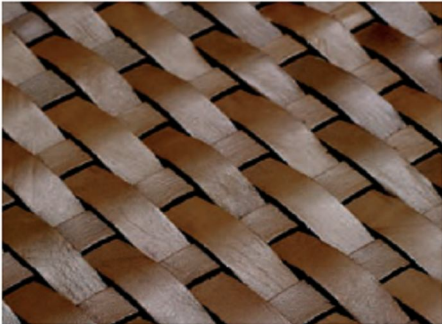

Mimosa Side Table - woven leather straps

Height 16"
Width 20"
Depth 20"

Leather Color

NOCE (F12)

CASTAGNA (F13)

LIQUIRIZIA (F31)

Cushion Colors